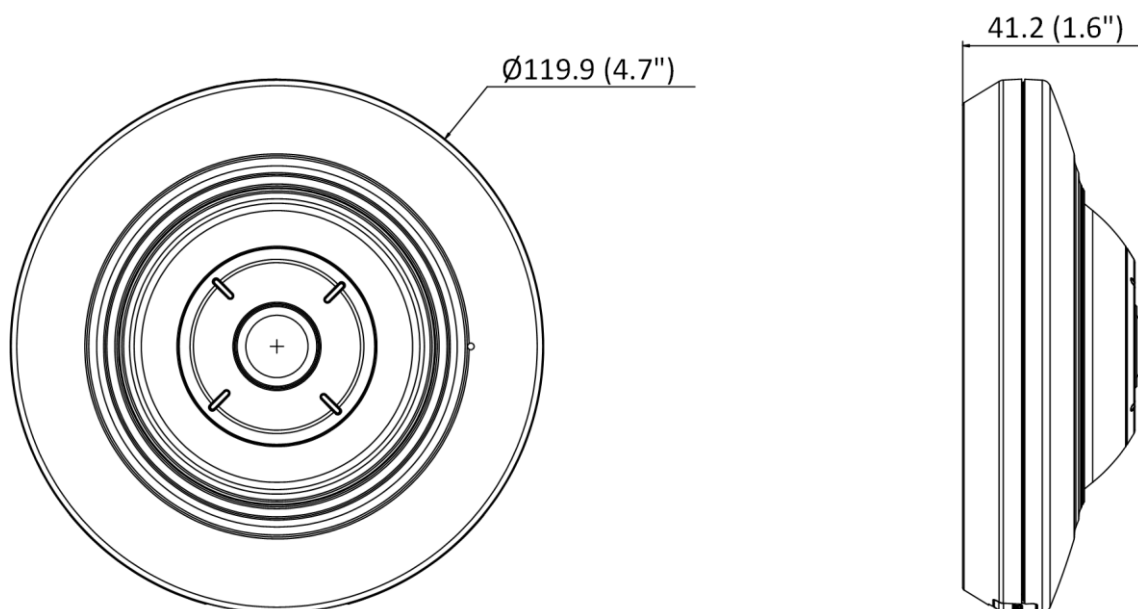

▪ **Available Model**

DS-2CD3956G2-IS(1.05mm)

DS-2CD3956G2-ISU(1.05mm)

▪ **Dimension**

Unit: mm (inch)

▪ **Accessory**

▪ **Optional**

DS-1294ZJ Wall mount	DS-1299ZJ Pendant Mount	DS-1297ZJ Pendant Mount	DS-1281ZJ-DM27 Inclined ceiling mount	DS-1297ZJ-ES Pendant Mount
				
DS-1297ZJ-M Pendant Mount 				